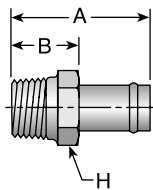

 <p>NPTF Pipe</p>	<p>01TB B-214</p>  <p><i>Male - Rigid</i></p>	<p>31TB B-214</p>  <p><i>Male - Rigid 45° Elbow</i></p>	<p>21TB B-214</p>  <p><i>Male - Rigid 90° Elbow</i></p>	 <p>SAE Straight Thread</p>	<p>05TB B-215</p>  <p><i>Male - Rigid</i></p>
<p>35TB B-215</p>  <p><i>Male - Rigid 45° Elbow</i></p>	<p>25TB B-215</p>  <p><i>Male - Rigid 90° Elbow</i></p>	 <p>Clamp</p>	<p>Clamp B-210</p>  <p><i>Wormgear</i></p>		

# Part Number	Thread inch	Hose I.D. inch	A		H		B	
			inch	mm	inch	inch	mm	
01TB-4-6	1/4x18	3/8	2.09	53	5/8	0.96	24	
01TB-6-8	3/8x18	1/2	2.12	54	3/4	0.96	24	
01TB-8-10	1/2x14	5/8	2.31	59	7/8	1.15	29	
01TB-8-12	1/2x14	3/4	2.31	59	1	1.15	29	
01TB-12-12	3/4x14	3/4	2.31	54	1-1/8	1.15	24	
01TB-16-16	1x11-1/2	1	2.69	68	1-3/8	1.53	39	
01TB-20-20	1-1/4x11-1/2	1-1/4	2.84	72	1-3/4	1.34	34	
01TB-24-24	1-1/2x11-1/2	1-1/2	3.25	83	2	1.50	38	
01TB-32-32	2x11-1/2	2	3.53	90	2-5/8	1.78	45	

# Part Number	Thread inch	Hose I.D. inch	A		E		H		B	
			inch	mm	inch	mm	inch	inch	mm	
31TB-6-8	3/8x18	1/2	2.54	65	0.69	18	7/8	1.04	26	
31TB-8-10	1/2x14	5/8	2.68	68	0.82	21	1	1.18	30	
31TB-8-12	1/2x14	3/4	2.78	71	0.82	21	1-1/4	1.28	33	
31TB-12-12	3/4x14	3/4	2.82	72	0.86	22	1-1/4	1.32	34	
31TB-12-16	3/4x14	1	3.01	76	0.86	22	1-1/2	1.38	35	
31TB-16-16	1x11-1/2	1	3.19	81	1.04	26	1-1/2	1.56	40	
31TB-20-20	1-1/4x11-1/2	1-1/4	3.26	83	0.99	25	1-7/8	1.59	40	

# Part Number	Thread		Hose I.D.		A		E		H		W		B	
	inch	mm	inch	mm	inch	mm	inch	mm	inch	mm	inch	mm	inch	mm
25TB-8-8	1/2	3/4x16	1/2	1.94	49	1.44	37	7/8	7/8	0.44	11			
25TB-10-10	5/8	7/8x14	5/8	2.03	52	1.69	43	1-1/16	1	0.53	13			
25TB-10-12	5/8	7/8x14	3/4	2.16	55	1.69	43	1-5/16	1	0.66	17			
25TB-12-12	3/4	1-1/16x12	3/4	2.16	55	1.92	49	1-5/16	1-1/4	0.66	17			
25TB-16-12	1	1-5/16x12	3/4	2.31	59	2.03	52	1-5/8	1-1/2	0.81	21			
25TB-16-16	1	1-5/16x12	1	2.44	62	2.03	52	1-5/8	1-1/2	0.81	21			
25TB-20-16	1-1/4	1-5/8x12	1	2.57	65	2.34	59	1-7/8	1-7/8	0.94	24			
25TB-20-20	1-1/4	1-5/8x12	1-1/4	2.61	66	2.34	59	1-7/8	1-7/8	0.94	24			