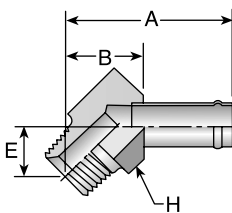

 <p>NPTF Pipe</p>	<p>01TB B-214</p>  <p><i>Male - Rigid</i></p>	<p>31TB B-214</p>  <p><i>Male - Rigid 45° Elbow</i></p>	<p>21TB B-214</p>  <p><i>Male - Rigid 90° Elbow</i></p>	 <p>SAE Straight Thread</p>	<p>05TB B-215</p>  <p><i>Male - Rigid</i></p>
<p>35TB B-215</p>  <p><i>Male - Rigid 45° Elbow</i></p>	<p>25TB B-215</p>  <p><i>Male - Rigid 90° Elbow</i></p>	 <p>Clamp</p>	<p>Clamp B-210</p>  <p><i>Wormgear</i></p>		

# Part Number	Thread inch	Hose I.D. inch	A		H		B	
			inch	mm	inch	inch	mm	
01TB-4-6	1/4x18	3/8	2.09	53	5/8	0.96	24	
01TB-6-8	3/8x18	1/2	2.12	54	3/4	0.96	24	
01TB-8-10	1/2x14	5/8	2.31	59	7/8	1.15	29	
01TB-8-12	1/2x14	3/4	2.31	59	1	1.15	29	
01TB-12-12	3/4x14	3/4	2.31	54	1-1/8	1.15	24	
01TB-16-16	1x11-1/2	1	2.69	68	1-3/8	1.53	39	
01TB-20-20	1-1/4x11-1/2	1-1/4	2.84	72	1-3/4	1.34	34	
01TB-24-24	1-1/2x11-1/2	1-1/2	3.25	83	2	1.50	38	
01TB-32-32	2x11-1/2	2	3.53	90	2-5/8	1.78	45	

# Part Number	Thread inch	Hose I.D. inch	A		E		H		B	
			inch	mm	inch	mm	inch	inch	mm	
31TB-6-8	3/8x18	1/2	2.54	65	0.69	18	7/8	1.04	26	
31TB-8-10	1/2x14	5/8	2.68	68	0.82	21	1	1.18	30	
31TB-8-12	1/2x14	3/4	2.78	71	0.82	21	1-1/4	1.28	33	
31TB-12-12	3/4x14	3/4	2.82	72	0.86	22	1-1/4	1.32	34	
31TB-12-16	3/4x14	1	3.01	76	0.86	22	1-1/2	1.38	35	
31TB-16-16	1x11-1/2	1	3.19	81	1.04	26	1-1/2	1.56	40	
31TB-20-20	1-1/4x11-1/2	1-1/4	3.26	83	0.99	25	1-7/8	1.59	40	

# Part Number	Thread		Hose I.D.		A		E		H		W		B	
	inch	mm	inch	mm	inch	mm	inch	mm	inch	mm	inch	mm	inch	mm
25TB-8-8	1/2	3/4x16	1/2	1.94	49	1.44	37	7/8	7/8	0.44	11			
25TB-10-10	5/8	7/8x14	5/8	2.03	52	1.69	43	1-1/16	1	0.53	13			
25TB-10-12	5/8	7/8x14	3/4	2.16	55	1.69	43	1-5/16	1	0.66	17			
25TB-12-12	3/4	1-1/16x12	3/4	2.16	55	1.92	49	1-5/16	1-1/4	0.66	17			
25TB-16-12	1	1-5/16x12	3/4	2.31	59	2.03	52	1-5/8	1-1/2	0.81	21			
25TB-16-16	1	1-5/16x12	1	2.44	62	2.03	52	1-5/8	1-1/2	0.81	21			
25TB-20-16	1-1/4	1-5/8x12	1	2.57	65	2.34	59	1-7/8	1-7/8	0.94	24			
25TB-20-20	1-1/4	1-5/8x12	1-1/4	2.61	66	2.34	59	1-7/8	1-7/8	0.94	24			